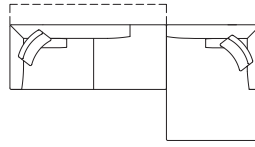

B/W 260 T/D 105 H 70
SH 44 ST/SD 78

* mit Ablageboard *with board

All dimensions in cm.

JAAN LIVING 782/783.

Configuration examples

VERSION A: 285 x 170

782-20 AL

782-15 RAL

VERSION B: 285 x 208

782-20 AR

782-25

VERSION C: 265/295* x 210

782-15 RAR

782-25 RAR

VERSION D: 369 x 170/200*

782-30 RAL